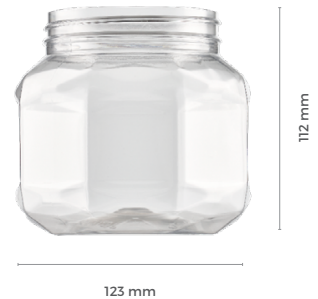

2123P 900 ml

Peso: 47g 24

Cores disponíveis: